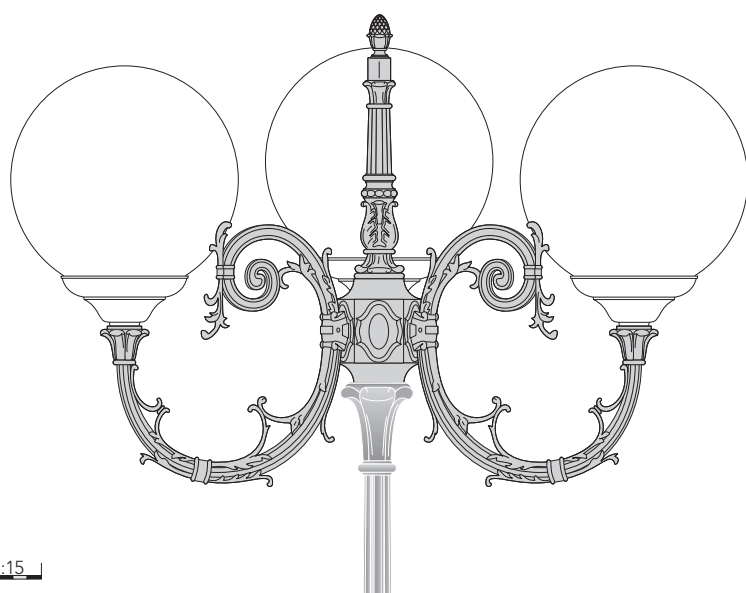

Cime in fusione

CIME MULTILUCE PER PALI "FERRO E FUSIONE" Ø 90

MULTILIGHTS TOP HEADS FOR "IRON AND CAST ALUMINIUM" Ø 90

TP

cima BAROQUE

TP

cima ARABESCATA

TP

cima PALLAVICINI

- I401ML | CIMA BAROQUE 2 luci
- I402ML | CIMA BAROQUE 3 luci linea
- I403ML | CIMA BAROQUE 3 luci 120gr
- I404ML | CIMA BAROQUE 4 luci

- I405ML | CIMA ARABESCATA 2 luci
- I406ML | CIMA ARABESCATA 3 luci linea
- I407ML | CIMA ARABESCATA 3 luci 120gr
- I408ML | CIMA ARABESCATA 4 luci

BAROQUE

Lanterne serie **TP** 

cima **BAROQUE**

modello	art.	↳	el. 1	el. 2	kg
 2 luci	I 401 ML	580	290	—	16
 3 luci in linea	I 402 ML	580	290	660	20
 3 luci 120°	I 403 ML	580	320	—	23
 4 luci	I 404 ML	580	320	720	27

 I 429 ML

 I 430 ML

 I 433 ML

 I 434 ML

PALLAVICINI

Lanterne serie TP 

cima PALLAVICINI

modello	art.	↳	el. 1	el. 2	kg
 2 luci	I 425 ML	680	130	—	29
 3 luci in linea	I 426 ML	680	130	930	30
 3 luci 120°	I 427 ML	680	130	—	36
 4 luci	I 428 ML	680	130	930	38