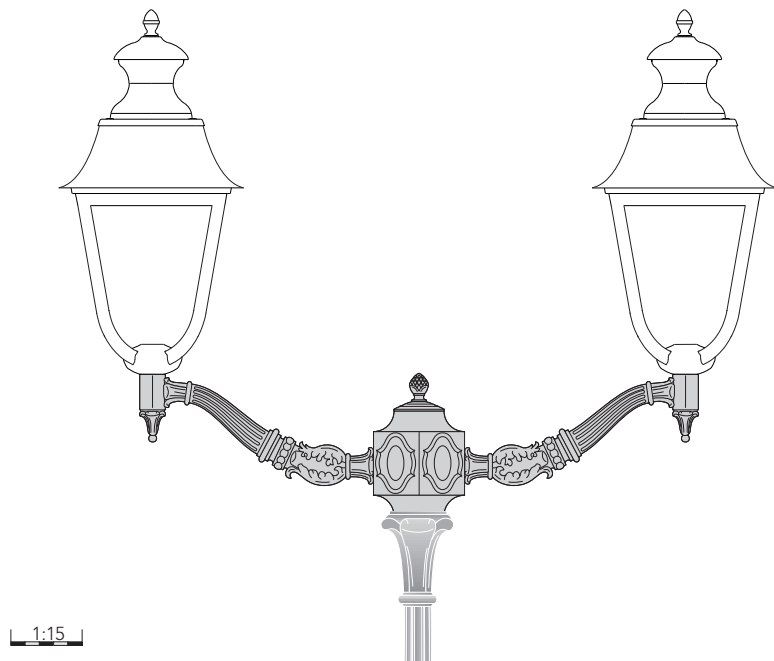

Cime in fusione

CIME MULTILUCE PER PALI "FERRO E FUSIONE" Ø 90

MULTILIGHTS TOP HEADS FOR "IRON AND CAST ALUMINIUM" Ø 90

TP

cima BAROQUE

TP

cima ARABESCATA

TP

- I425ML | CIMA PALLAVICINI 2 luci
- I426ML | CIMA PALLAVICINI 3 luci linea
- I427ML | CIMA PALLAVICINI 3 luci 120gr
- I428ML | CIMA PALLAVICINI 4 luci

- I429ML | CIMA FLOREALE 2 luci
- I430ML | CIMA FLOREALE 3 luci linea
- I433ML | CIMA FLOREALE 3 luci 120gr
- I434ML | CIMA FLOREALE 4 luci

TP

cima FLOREALE

ARABESCATA

Lanterne serie **TP** 

cima **ARABESCATA**

modello	art.	↳	el. 1	el. 2	kg
 2 luci	I 405 ML	580	390	—	23
 3 luci in linea	I 406 ML	580	390	710	27
 3 luci 120°	I 407 ML	580	390	—	30
 4 luci	I 408 ML	580	390	710	33

BAROQUE

Lanterne serie **TP** 

cima **BAROQUE**

modello	art.	↳	el. 1	el. 2	kg
 2 luci	I 401 ML	580	290	—	16
 3 luci in linea	I 402 ML	580	290	660	20
 3 luci 120°	I 403 ML	580	320	—	23
 4 luci	I 404 ML	580	320	720	27