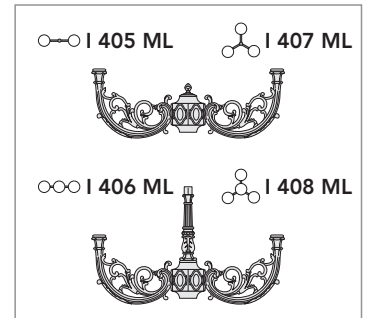

AUREA

CARATTERISTICHE

Struttura:	Fusione di alluminio
Installazione:	Rimovibile con flangia
Vernice:	Bicomponente Poliuretanic
Fondo:	Primer Ferromicaceo
Finitura:	Antracite Semilucida
Viteria:	Acciaio inox

Vedi pag.110 / See page 110

CIME ML - ML HEADS

ARABESCATA

BAROCCA

Lanterne TP/BP   dim. © ⓓ

AUREA

	art.	↑	⊗	kg
TP 1 luce	I 308 TP	3410		
ML per cima	I 308 ML	3340	430	90
BT per pastorale	I 308 BT	3340		