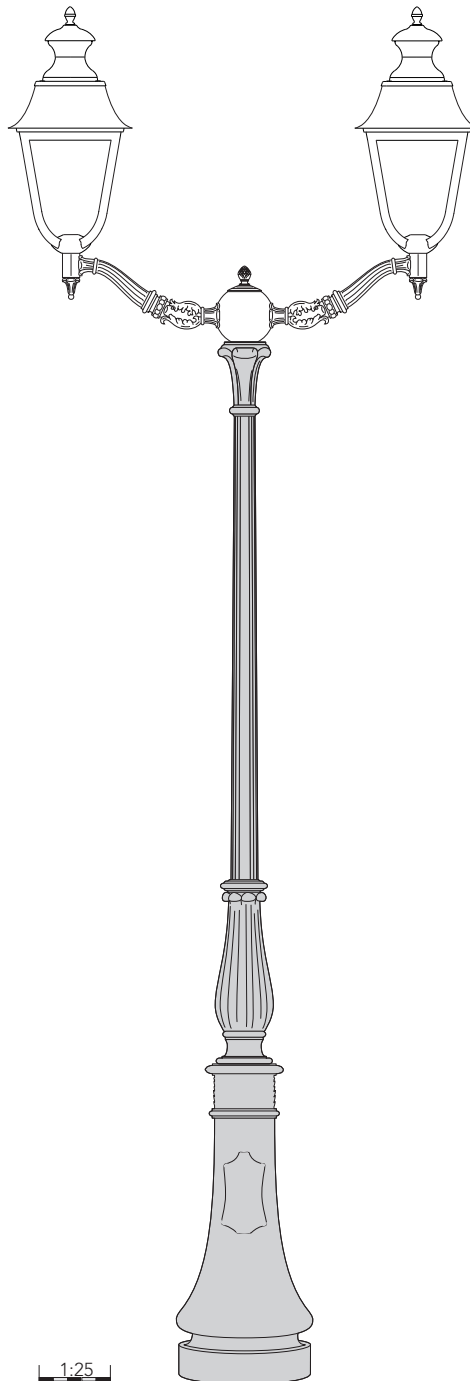

AUREA

CARATTERISTICHE

Struttura:	Fusione di alluminio
Installazione:	Rimovibile con flangia
Vernice:	Bicomponente Poliuretanic
Fondo:	Primer Ferromicaceo
Finitura:	Antracite Semilucida
Viteria:	Acciaio inox

FEATURES

Body:	Aluminium casting
Installing:	Removable with flange
Painting:	Two comp. polyurethanic
Priming:	Ferromicaceous primer
Finishing:	Semigloss anthracite
Bolts and nuts:	Stainless steel

PASTORALI BT
SHEPHERD'S CROOKS BT

Vedi pag.110 / See page 110

CIME ML - ML HEADS

ARABESCATA

BAROCCA

Lanterne TP/BP   dim. © ⓓ

AUREA

	art.	↑	⊗	kg
TP 1 luce	I 308 TP	3410		
ML per cima	I 308 ML	3340	430	90
BT per pastorale	I 308 BT	3340		