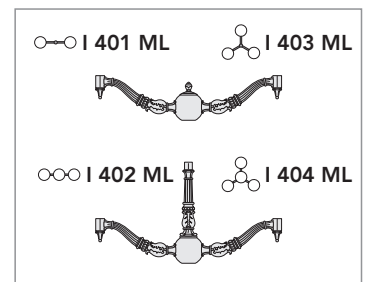

AUREA

CARATTERISTICHE

Struttura:	Fusione di alluminio
Installazione:	Rimovibile con flangia
Vernice:	Bicomponente Poliuretanic
Fondo:	Primer Ferromicaceo
Finitura:	Antracite Semilucida
Viteria:	Acciaio inox

FEATURES

Body:	Aluminium casting
Installing:	Removable with flange
Painting:	Two comp. polyurethanic
Priming:	Ferromicaceous primer
Finishing:	Semigloss anthracite
Bolts and nuts:	Stainless steel

PASTORALI BT
SHEPHERD'S CROOKS BT

Vedi pag.110 / See page 110

CIME ML - ML HEADS

ARABESCATA

BAROCCA

Lanterne TP/BP   dim. © ⓓ

AUREA

	art.	↑	⊗	kg
TP 1 luce	I 308 TP	3410		
ML per cima	I 308 ML	3340	430	90
BT per pastorale	I 308 BT	3340		