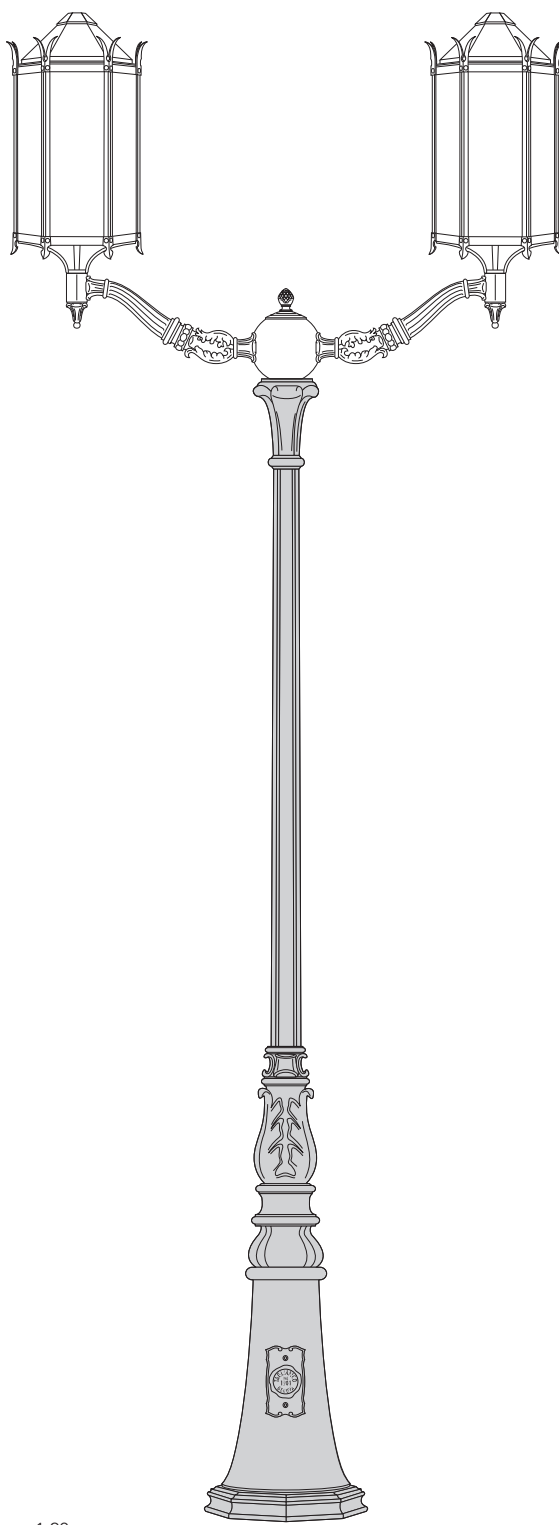

REGINA VITTORIA - VITTORIANO

1:20

Lanterne TP/BP dim. $\text{\textcircled{B}}$ $\text{\textcircled{C}}$ $\text{\textcircled{D}}$

REGINA VITTORIA

art. \updownarrow $\text{\textcircled{B}}$ kg

TP 1 luce	I 304 TP	2920		
ML per cima	I 304 ML	2860	420	52
BT per pastorale	I 304 BT	2860		

Lanterne TP/BP dim. $\text{\textcircled{B}}$ $\text{\textcircled{C}}$ $\text{\textcircled{D}}$

VITTORIANO

art. \updownarrow $\text{\textcircled{B}}$ kg

TP 1 luce	I 316 TP	3150		
ML per cima	I 316 ML	3080	440	61
BT per pastorale	I 316 BT	3080		

CARATTERISTICHE

Struttura:	Unica Fusione di alluminio
Installazione:	Rimovibile con flangia
Vernice:	Bicomponente Poliuretanic
Fondo:	Primer Ferromicaceo
Finitura:	Antracite Semilucida
Viteria:	Acciaio inox

FEATURES

Body:	Single Aluminium casting
Installing:	Removable with flange
Painting:	Two comp. polyurethanic
Priming:	Ferromicaceous primer
Finishing:	Semigloss anthracite
Bolts and nuts:	Stainless steel