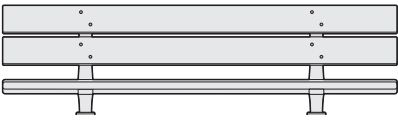

1600x490 h.150

A MURETTO

PANCA