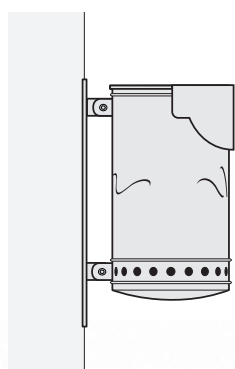

INSTALLAZIONE

A PARETE

AU535PA

SINGOLO