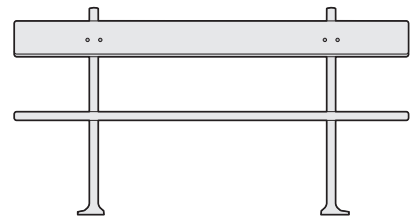

VILLA ANITA

1600x840 h.430