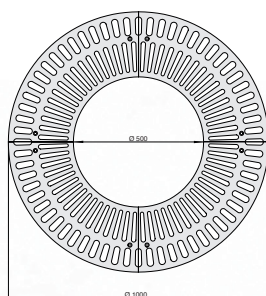

AU595P

1600x430 h.430

VILLA ANITA

AU504

1600x840 h.430

RIVIERA

AU503

1600x840 h.450

FIORIERE

FLOWERPOTS

AU557 900x385
 AU594 1350x700

AU556 900x550
 AU558 1100x550

GRIGLIE PER ALBERI

TREE GRIDS

| | | ⊠ | ∅ |
|-------|---------------|------|-----|
| AU600 | QUADRATA 800 | 800 | 400 |
| AU601 | QUADRATA 1000 | 1000 | 500 |
| AU602 | QUADRATA 1200 | 1200 | 600 |