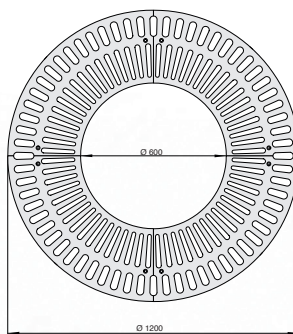

AU595P

1600x430 h.430

VILLA ANITA

AU504

1600x840 h.430

RIVIERA

AU503

1600x840 h.450

FIORIERE

FLOWERPOTS

AU557 900x385
 AU594 1350x700

AU556 900x550
 AU558 1100x550

GRIGLIE PER ALBERI

TREE GRIDS

| | | ⊠ | ∅ |
|-------|---------------|------|-----|
| AU600 | QUADRATA 800 | 800 | 400 |
| AU601 | QUADRATA 1000 | 1000 | 500 |
| AU602 | QUADRATA 1200 | 1200 | 600 |