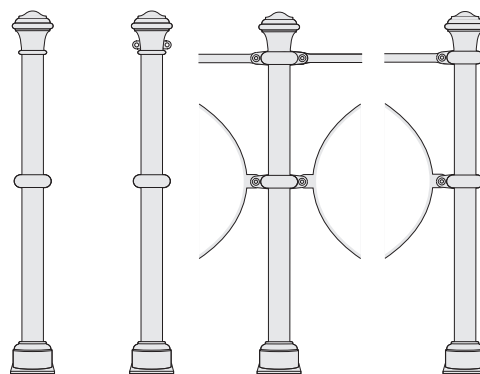

RIVIERA		Kg	Ø	H
AU522D	Dissuasore	9	110	1050
AU522C	per Catena	9	110	1050
AU522PR	Piastra Rimovibilità	9	110	1050
AU522F	per transenna Centrale	9	110	1050
AU522FL	per transenna Finale	9	110	1050
AU522RD	dissuasore Rimovibile	9	110	1050
AU522RC	dissuasore Rimovibile per Catena	9	110	1050