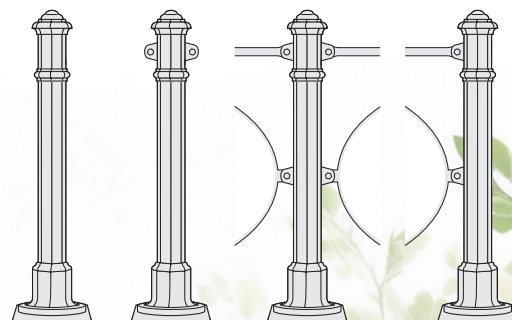

LOGGIA		Kg	Ø	H
AU519D	Dissuasore	13	200	830
AU519C	per Catena	13	200	830
AU519PR	Piastra Rimovibilità	2	-	55
AU519F	per transenna Centrale	13	200	830
AU519FL	per transenna Finale	13	200	830