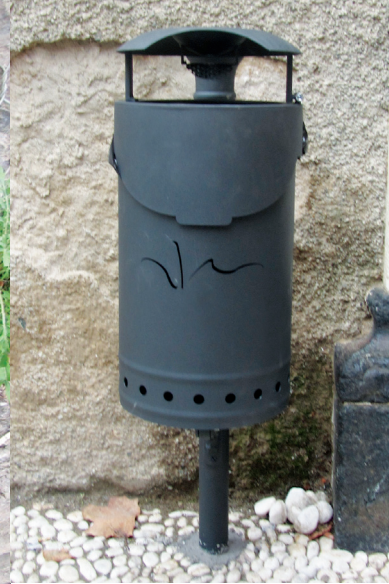

CESTINI PORTARIFIUTI

LITTER BINS

Contenitori in lamiera di acciaio punzonata e rullata, con fondello saldato. La bocca superiore è apribile per il fissaggio e la rimozione dei sacchetti. Sono montati su paletti con struttura in tubo di ferro con decori in fusione di alluminio, oppure su paletti in fusione di alluminio. Fissaggio al suolo in plinto di fondazione.

The container, on which is possible apply the heraldic crest, is made in steel grate or sheet. The upper section is openable to permit insertion and removal of plastic waste bags. Are mounted on small poles in steel tube with decorations in aluminium cast, or on small poles entirely in aluminium cast. Fixing to the ground by foundation plinth.

INSTALLAZIONE

SINGOLO

DOPPIO