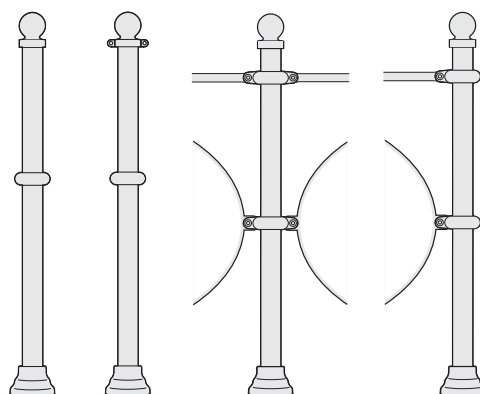

RUTOR		Kg	Ø	H
AU622D	Dissuasore	8	125	1050
AU622C	per Catena	8	125	1050
AU622S	per Cestino	8	125	1050
AU622F	per transenna Centrale	8	125	1050
AU622FL	per transenna Finale	8	125	1050
AU622RD	dissuasore Rimovibile	8	125	1050
AU622RC	dissuasore Rimovibile per Catena	8	125	1050