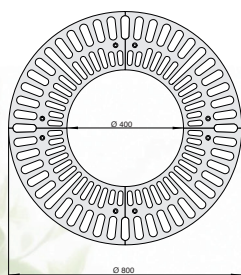

FIORIERE

FLOWERPOTS

AU557 900x385
 AU594 1350x700

AU556 900x550
 AU558 1100x550

GRIGLIE PER ALBERI

TREE GRIDS

| | | ⊠ | ∅ |
|-------|---------------|------|-----|
| AU600 | QUADRATA 800 | 800 | 400 |
| AU601 | QUADRATA 1000 | 1000 | 500 |
| AU602 | QUADRATA 1200 | 1200 | 600 |