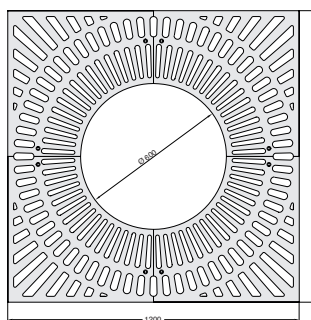

FIORIERE

FLOWERPOTS

AU557 900x385
 AU594 1350x700

AU556 900x550
 AU558 1100x550

GRIGLIE PER ALBERI

TREE GRIDS

| | | ⊠ | ∅ |
|-------|---------------|------|-----|
| AU600 | QUADRATA 800 | 800 | 400 |
| AU601 | QUADRATA 1000 | 1000 | 500 |
| AU602 | QUADRATA 1200 | 1200 | 600 |