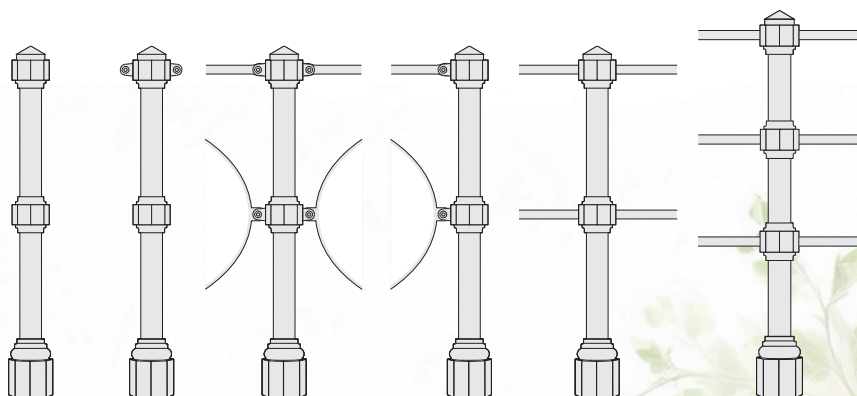

COLONETTA		Kg	Ø	H
AU542D	Dissuasore	11	130	960
AU542C	per Catena	11	130	960
AU5422v	ringhiera 2 vie Ø 24	11	130	960
AU542RD	dissuasore Rimovibile	11	130	960
AU542RC	dissuasore Rimovibile per Catena	11	130	960