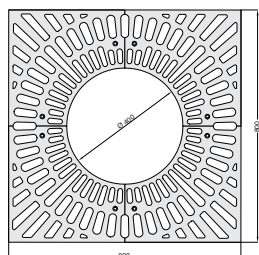

FIORIERE

FLOWERPOTS

AU557 900x385
 AU594 1350x700

AU556 900x550
 AU558 1100x550

GRIGLIE PER ALBERI

TREE GRIDS

| | | ⊠ | ∅ |
|-------|---------------|------|-----|
| AU600 | QUADRATA 800 | 800 | 400 |
| AU601 | QUADRATA 1000 | 1000 | 500 |
| AU602 | QUADRATA 1200 | 1200 | 600 |