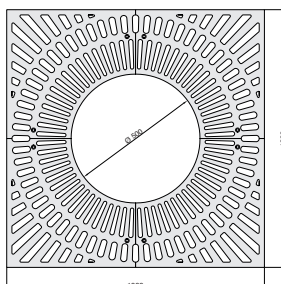

AU595P

1600x430 h.430

VILLA ANITA

AU504

1600x840 h.430

RIVIERA

AU503

1600x840 h.450

FIORIERE

FLOWERPOTS

AU557 900x385
 AU594 1350x700

AU556 900x550
 AU558 1100x550

GRIGLIE PER ALBERI

TREE GRIDS

| | | ⊠ | ∅ |
|-------|---------------|------|-----|
| AU600 | QUADRATA 800 | 800 | 400 |
| AU601 | QUADRATA 1000 | 1000 | 500 |
| AU602 | QUADRATA 1200 | 1200 | 600 |