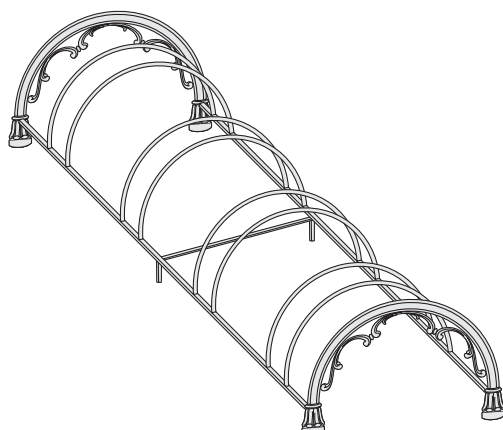

PORTABICICLETTE

BICYCLE HOLDER

- AU610 L Portabiciclette a 4 posti
- AU611 L Portabiciclette a 7 posti
- AU612 F Portabiciclette a 4 posti
- AU613 F Portabiciclette a 7 posti

↔   ↕

	↔	↕
AU610 L	1500	320
AU611 L	2500	320
AU612 F	1500	320
AU613 F	2500	320

DISSUASORI

BOLLARD